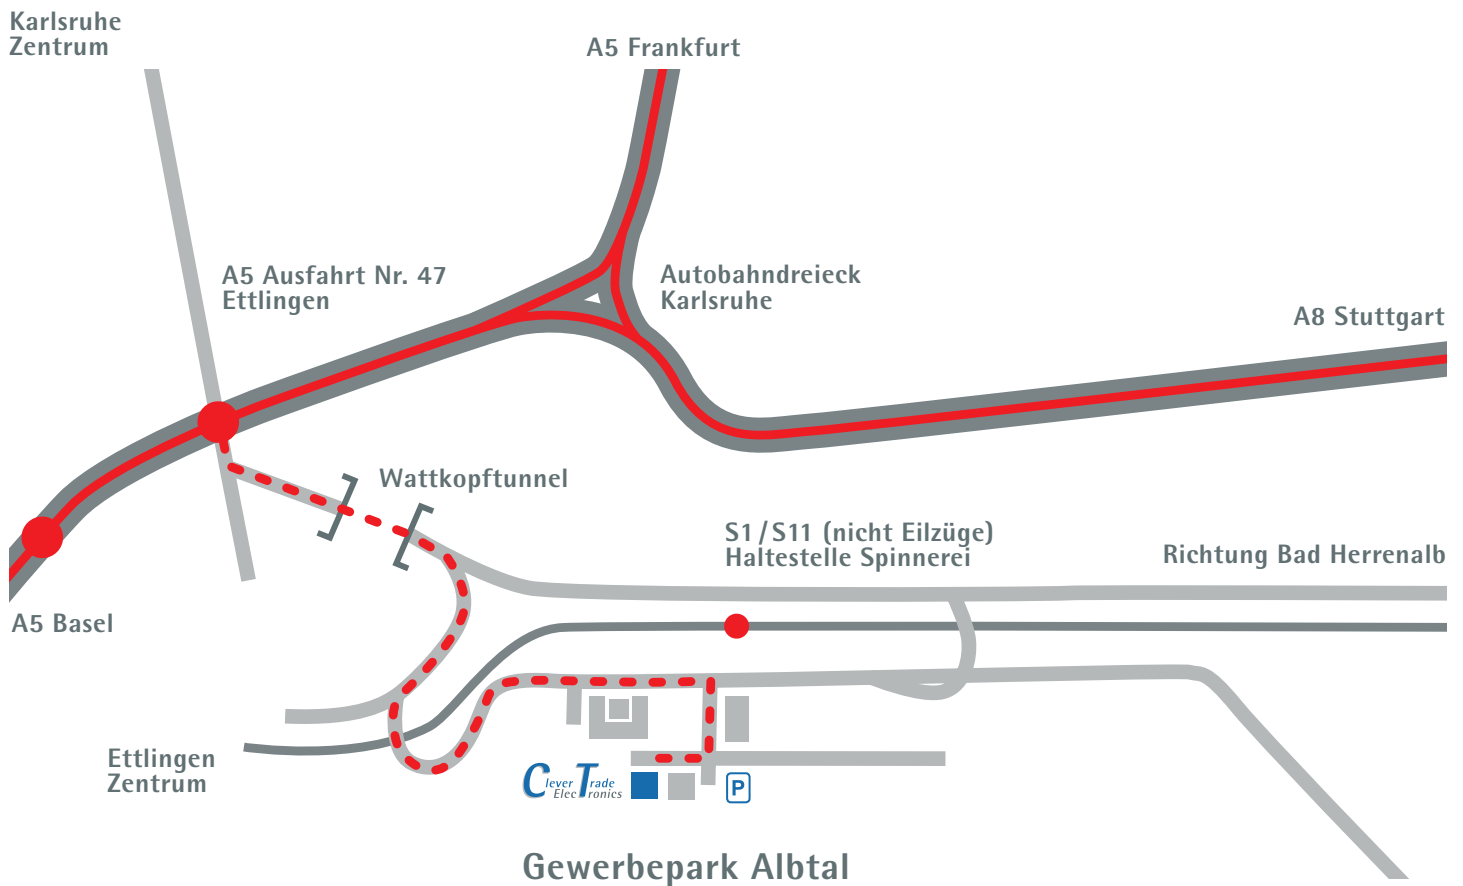

Wir wollen, dass Sie uns gut finden

Anfahrt PKW aus Richtung Stuttgart: von der A8 kommend am Autobahnkreuz Karlsruhe auf A5 Richtung Basel auffahren.

Anfahrt PKW aus Richtung Frankfurt/Basel: die A5 bei Ausfahrt Nr. 47 „Ettlingen/Karlsruhe-Rüppur/Bad Herrenalb“ verlassen.

An der Ampel links Richtung Ettlingen fahren.

An der folgenden Kreuzung links abbiegen Richtung Bad Herrenalb/ Gewerbepark Ettlingen-Albtal, geradeaus durch den Wattkopftunnel.

Direkt nach dem Tunnel an der Ampel rechts, danach sofort links abbiegen in den „Gewerbepark Albtal“.

Der Pforzheimer Straße folgen bis Beschilderung Nr. 128 - 134. Dort rechts abbiegen. Hier finden Sie Parkplätze.

Sie finden uns im 1. Stock der Pforzheimer Straße 128c.